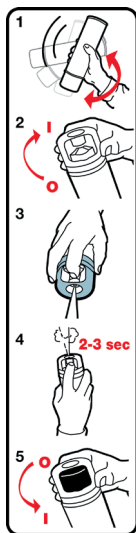

trig-a-cap[®] extra marking paint

POUR MARQUAGES, SIGNALISATION, REPÉRAGES TOPOGRAPHIQUES ET TRAVAUX PUBLICS

- ▶ Dispose du capuchon tournant de sécurité ergonomique.
- ▶ Vos marquages Fluor sont plus visibles plus longtemps.
- ▶ Séchage très rapide.
- ▶ Traçage fin et précis.
- ▶ 11 couleurs disponibles.
- ▶ Carton de 12 aérosols - 650 ml.